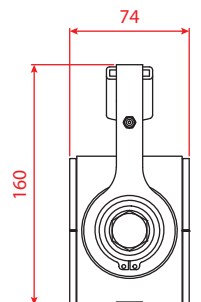

Model No.	Kapasite Capacity		Tip Type	Max. Ayırma Mesafesi Spreading Distance	Min. Uygulama Mesafesi Access Gap	Çene Genişliği Wedge Width	Cihaz Ağırlığı Tool Weight	Kit Ağırlığı Kit Weight	Çanta Ölçüsü Case Dimensions
#	Ton	kN	#	mm	mm	mm	kg	kg	mm
SM9TM	9,4	90	Mekanik	81	6	66	5,8	10,20	580x340x180
SM9TP	18,8	180	Mekanik	81	6	66	5,8x2	20,43	580x340x180

### Set İçeriği - SM9TP (Çantalı)

- > 2x SM9T Flanş Ayırıcı
- > 4x İlerleme Takoza
- > 2x Güvenlik Takoza
- > 2x Cırcırlı Tork Anahtarı
- > 2x 22mm Soket
- > 2x Alyan Anahtar
- > 1x Kullanma Kılavuzu

### SM9TP

Tüm ölçüler milimetre cinsinden verilmiştir. All dimensions are in millimeters.