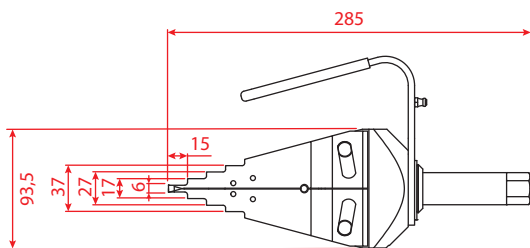

### Set İçeriği - SM9TP (Çantalı)

- > 2x SM9T Flanş Ayırıcı
- > 4x İlerleme Takoza
- > 2x Güvenlik Takoza
- > 2x Cırcırlı Tork Anahtarı
- > 2x 22mm Soket
- > 2x Alyan Anahtar
- > 1x Kullanma Kılavuzu

### SM9TP

Tüm ölçüler milimetre cinsinden verilmiştir. All dimensions are in millimeters.