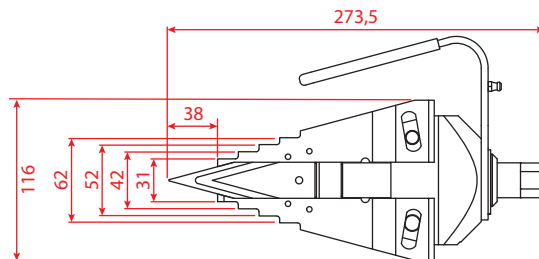

### Set İçeriği - SM9TP (Çantalı)

- > 2x SM9T Flanş Ayırıcı
- > 4x İlerleme Takoza
- > 2x Güvenlik Takoza
- > 2x Cırcırlı Tork Anahtarı
- > 2x 22mm Soket
- > 2x Alyan Anahtar
- > 1x Kullanma Kılavuzu

### SM9TP

Tüm ölçüler milimetre cinsinden verilmiştir. All dimensions are in millimeters.