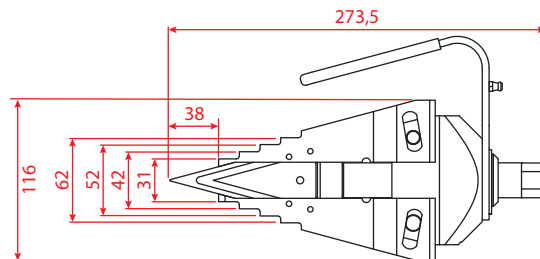

Model No.	Kapasite Capacity		Tip Type	Max. Ayırma Mesafesi Spreading Distance	Min. Uygulama Mesafesi Access Gap	Çene Genişliği Wedge Width	Cihaz Ağırlığı Tool Weight	Kit Ağırlığı Kit Weight	Çanta Ölçüsü Case Dimensions
#	Ton	kN	#	mm	mm	mm	kg	kg	mm
SM9T	9,4	90	Mekanik	81	6	66	5,8	-	-
SM9TP	18,8	180	Mekanik	81	6	66	5,8x2	20,43	580x340x180

SM9TP

Tüm ölçüler milimetre cinsinden verilmiştir. All dimensions are in millimeters.