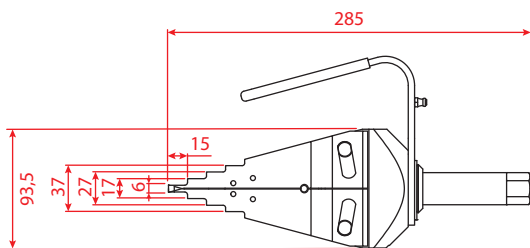

- > 2x SM9T Flanş Ayırıcı
- > 4x İlerleme Takoğu
- > 2x Güvenlik Takoğu
- > 2x Cırcırlı Tork Anahtarı
- > 2x 22mm Soket
- > 2x Alyan Anahtar
- > 1x Kullanma Kılavuzu

Set Includes - SM9T (Cardboard Box)

SM9TP

Tüm ölçüler milimetre cinsinden verilmiştir. All dimensions are in millimeters.