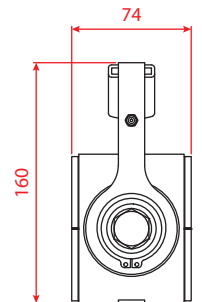

Model No.	Kapasite Capacity		Tip Type	Max. Ayırma Mesafesi Spreading Distance	Min. Uygulama Mesafesi Access Gap	Çene Genişliği Wedge Width	Cihaz Ağırlığı Tool Weight	Kit Ağırlığı Kit Weight	Çanta Ölçüsü Case Dimensions
#	Ton	kN	#	mm	mm	mm	kg	kg	mm
SM9T	9,4	90	Mekanik	81	6	66	5,8	-	-
SM9TP	18,8	180	Mekanik	81	6	66	5,8x2	20,43	580x340x180

- > 2x SM9T Flanş Ayırıcı
- > 4x İlerleme Takoğu
- > 2x Güvenlik Takoğu
- > 2x Cırcırlı Tork Anahtarı
- > 2x 22mm Soket
- > 2x Alyan Anahtar
- > 1x Kullanma Kılavuzu

Set Includes - SM9T (Cardboard Box)

- > 1x SM9T Flange Spreader
- > 2x Stepped Blocks
- > 1x Safety Block Takoğu
- > 1x Torque Wrench
- > 1x 22mm Socket
- > 1x Hex Key
- > 1x Operator's Manual

Set Includes - SM9TP (Carry Case)

- > 2x SM9T Flange Spreader
- > 4x Stepped Blocks
- > 2x Safety Block Takoğu
- > 2x Torque Wrench
- > 2x 22mm Socket
- > 2x Hex Key
- > 1x Operator's Manual

SM9TP

Tüm ölçüler milimetre cinsinden verilmiştir. All dimensions are in millimeters.